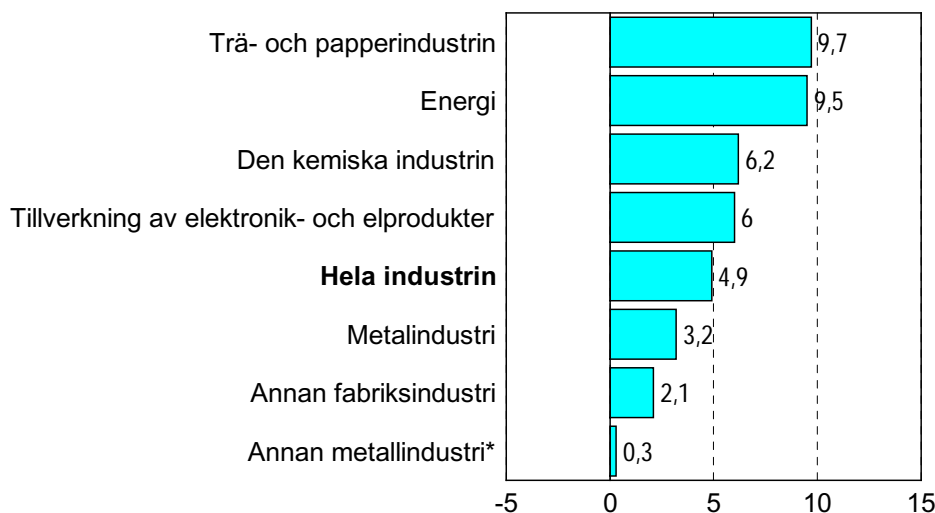

Den säsongrensade förändringen i volymen av industriproduktionen 06/2003–06/2004, %

*Metallindustrin exkl. tillverkningen av elektronik- och elprodukter