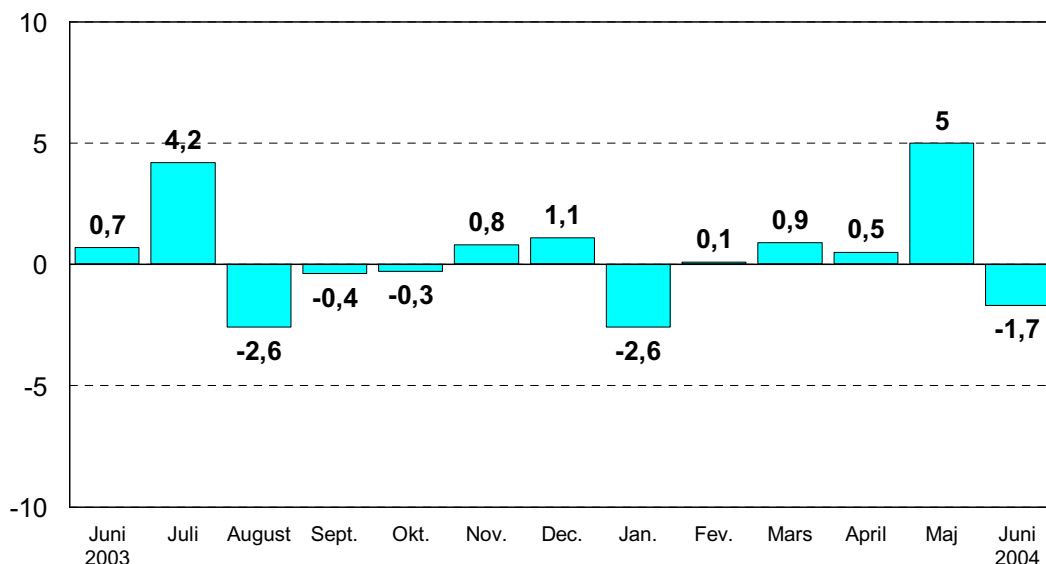

Förfrågningar: Kari Rautio (09) 1734 2479, kari.rautio@tilastokeskus.fi
Ansvarig statistikdirektör: Ilkka Hyppönen

Industriproduktionen sjönk i juni med 1,7 procent från maj

I juni 2004 var den säsongrensade industriproduktionen enligt Statistikcentralen 1,7 procent mindre än i maj. Tillväxttakten av industriproduktionen ökade dock med 4,9 procent jämfört med juni år 2003. Produktionen ökade i januari-juni med 2,1 procent jämfört med motsvarande tidpunkt i fjol.

Den procentuella säsongrensade förändringen i volymen av industriproduktionen från föregående månad

Industriproduktionen ökade i juni med 4,9 procent från juni i fjol

I juni 2004 ökade den säsongrensade industriproduktionen med 4,9 procent från juni 2003. Produktionen ökade mest inom trä- och pappersindustrin, 9,7 procent. Den kemiska industrin ökade med 6,2 procent. Produktionen sjönk inte i juni inom de huvudsakliga näringsgrenarna.