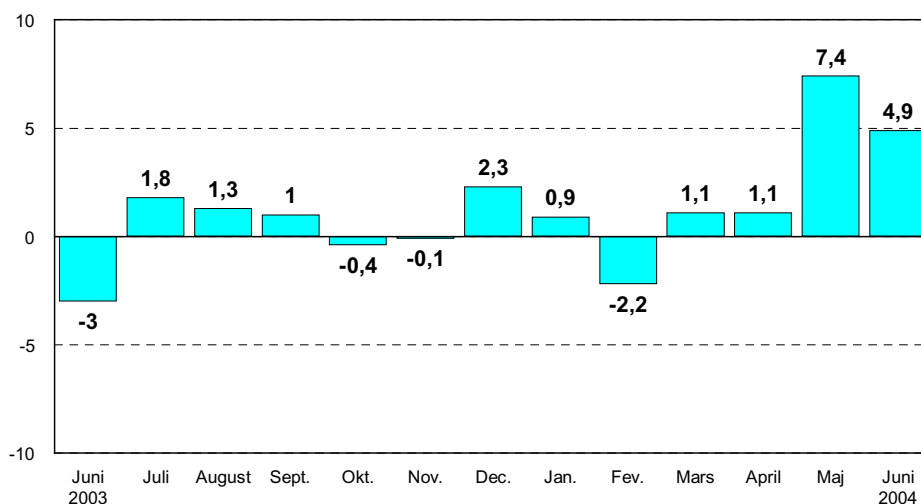

Den procentuella säsongrensade förändringen i volymen av industriproduktionen från motsvarande månad året innan

Inom fabriksindustrin var kapacitetsutnyttjandegraden i juni 84,5 procent, vilket var 4,3 procentenheter mera än i juni 2003. Inom massa- och pappersindustrin var utnyttjandegraden 88 procent, inom metallindustrin 85 och inom den kemiska industrin 81 procent. Utnyttjandegraden inom den övriga fabriksindustrin var 81 procent.

De reviderade uppgifterna för juni publiceras tillsammans med uppgifterna om industriproduktionen för juli 31.8.2004 kl. 8.00. På grund av den metod som används kan de säsongrensade uppgifterna för föregående månader förändras, trots att de ursprungliga uppgifterna inte justerats.

Mer detaljerade uppgifter om volymindexet för industriproduktionen och om beräkningsmetoden finns under adress: <http://tilastokeskus.fi/tk/ys/teolltuot.html>

Källa: Volymindex för industriproduktionen 2004, juni. Statistikcentralen
Statistiktjänsten StatFin under adress statfin.stat.fi