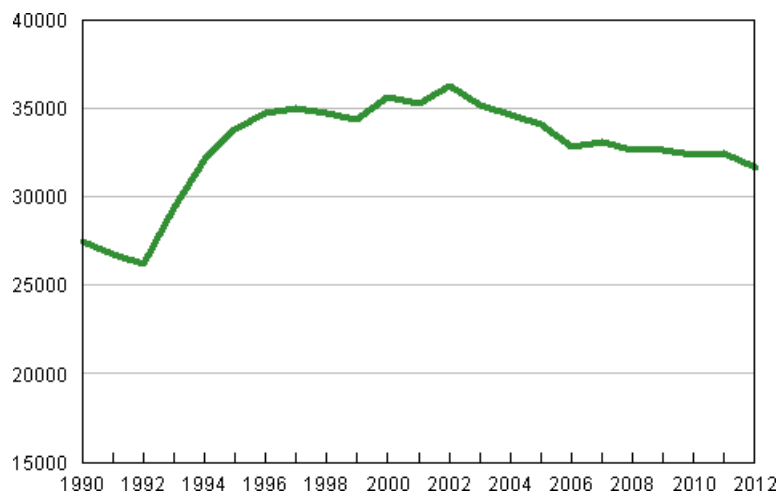

Studentexamina 1990–2012

År 2012 avlades 31 600 studentexamina, dvs. 2,5 procent färre än föregående år. År 2012 avlades 31 500 studentexamina i gymnasier och 100 i folkhögskolor. Av de utexaminerade var 58 procent kvinnor. Dessutom avlades i sexton gymnasier 378 International Baccalaureate-examina (IB-examina) och i Helsingin saksalainen koulu (Helsingfors tyska skola) 29 Reifeprüfung-examina.