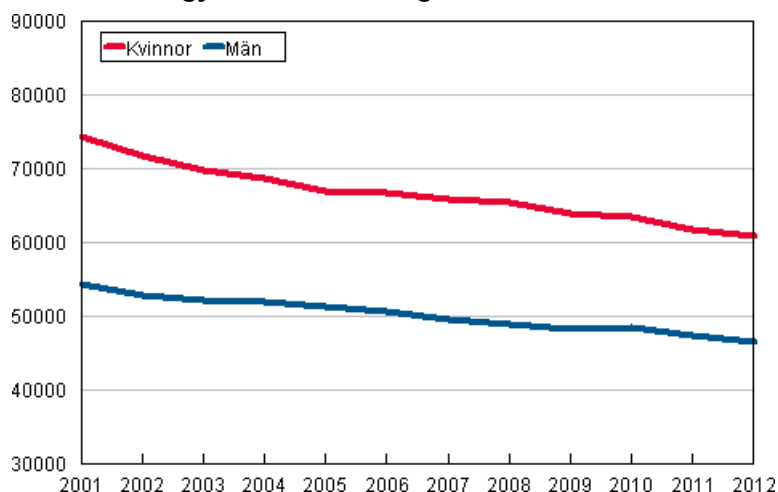

Gymnasieutbildning 2012

Antalet studerande i gymnasieutbildning minskade ytterligare

Enligt Statistikcentralen uppgick antalet studerande i examensinriktad gymnasieutbildning till totalt 107 400 år 2012. Antalet studerande fortsatte att minska och var nu 1,5 procent lägre än året innan. Andelen kvinnor i gymnasieutbildning var 57 procent.

Studerande i gymnasieutbildning efter kön 2001–2012

Av de studerande i gymnasieutbildning år 2012 läste 105 800 gymnasiets hela lärokurs och 1 600 studerade inom utbildning som leder till internationell studentexamen. Gymnasieutbildning gavs i 422 gymnasier och i 6 folkhögskolor. I 37 gymnasier var undervisningsspråket svenska och i dem studerade 6 procent av alla studerande i gymnasieutbildning.