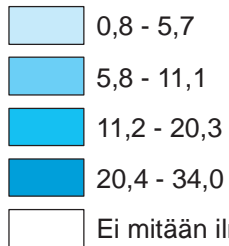

Perussuomalaisten kannatus kunnittain

Väljarstödet för Sannfinländarna efter kommun

Osuus hyväksytyistä äänistä, %

Andel av godkända röster, %

Koko maa - Hela landet: 5,4 %