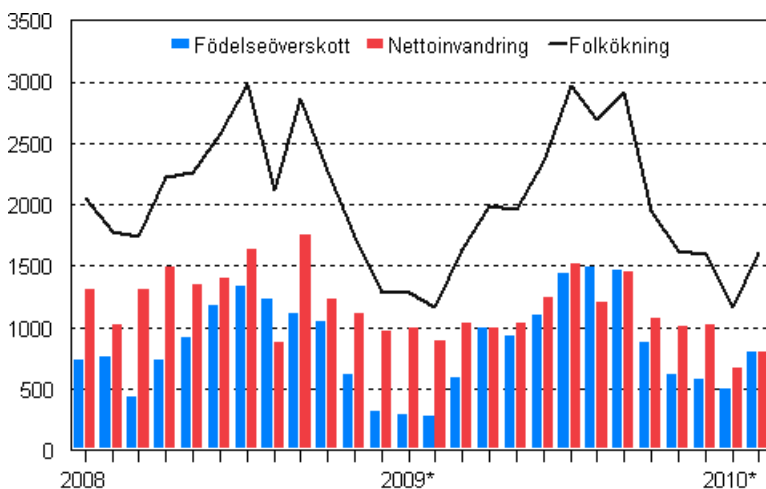

Förhandsstatistik över befolkningen

2010, februari

Den preliminära folkmängden i Finland 5 354 209 i slutet av februari

Enligt Statistikcentralens preliminära uppgifter var Finlands folkmängd 5 354 209 i slutet av februari. Folkmängden i Finland ökade under januari-februari med 2 800 personer. Enligt de preliminära uppgifterna var det 300 personer fler än under motsvarande period året innan. Den största orsaken till befolkningsökningen var att invandringen översteg utvandringen med 1 450 personer.

Folkökningen månadsvis 2008–2010*

* Förhandsuppgift

Fram till slutet av februari år 2010 föddes 9 750 barn, dvs. 100 fler än under januari-februari förra året. Antalet döda var 8 400, dvs. 650 personer färre än under januari-februari 2009. Enligt de preliminära uppgifterna flyttade under januari-februari 3 200 personer till Finland från utlandet, medan 1 700 personer flyttade från Finland. Invandringen minskade med 800 personer och utvandringen med 400 personer

Fram till slutet av februari uppgick antalet omflyttningar mellan kommuner till totalt 33 350. Omflyttningarna minskade med 400 flyttningar från året innan enligt kommunindelningen 1.1.2010.

Innehåll

| | |
|--|---|
| Tabeller | |
| Förhandsuppgifter om befolkningsförändringar efter händelsemånad 2010..... | 3 |