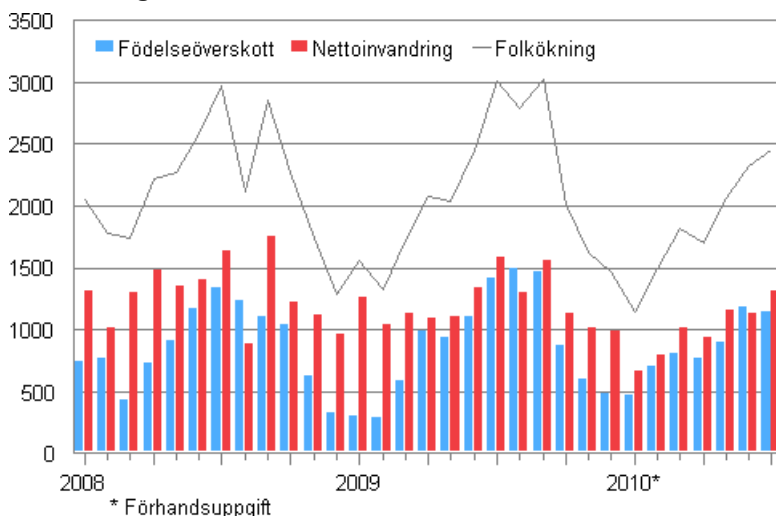

Förhandsuppgifter om befolkningen

2010, juli

Den preliminära folkmängden i Finland 5 364 418 i slutet av juli

Enligt Statistikcentralens preliminära uppgifter var Finlands folkmängd 5 364 418 i slutet av juli. Folkmängden i Finland ökade under januari-juli med 13 000 personer. Folkökningen var 1 200 personer färre än under motsvarande period året innan. Den största orsaken till befolkningsökningen var att invandringen översteg utvandringen med 7 000 personer.

Folkökningen månadsvis 2008–2010*

Fram till slutet av juli år 2010 föddes 35 650 barn, dvs. 250 fler än under januari-juli förra året. Antalet döda var 29 650, dvs. 100 personer färre än under januari-juli 2009. Antalet döda i juli i år var det största efter kriget. Enligt de preliminära uppgifterna flyttade under januari-juli 12 900 personer till Finland från utlandet, medan 5 900 personer flyttade från Finland. Invandringen minskade med 2 200 personer och utvandringen med 650 personer.

Fram till slutet av juli uppgick antalet omflyttningar mellan kommuner till totalt 142 000. Omflyttningarna ökade med 2 700 flyttningar från året innan enligt kommunindelningen 1.1.2010.

Innehåll

Tabeller