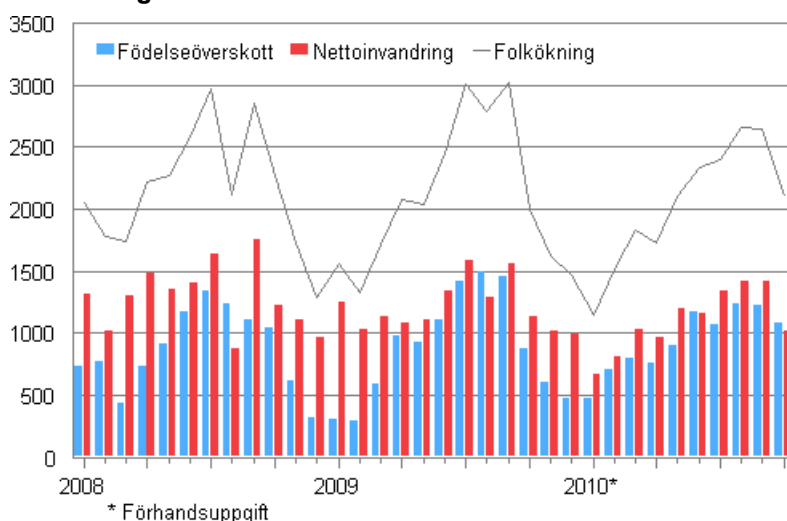

## Den preliminära folkmängden i Finland 5 371 891 i slutet av oktober

Enligt Statistikcentralens preliminära uppgifter var Finlands folkmängd 5 371 891 i slutet av oktober. Folkmängden i Finland ökade under januari-oktober med 20 450 personer. Folkökningen var 1 550 personer färre än under motsvarande period året innan. Den största orsaken till befolkningsökningen var att invandringen översteg utvandringen med 11 050 personer.

### Folkökningen månadsvis 2008–2010\*

Fram till slutet av oktober år 2010 föddes 51 450 barn, dvs. 600 fler än under januari-oktober förra året. Antalet döda var 42 000, dvs. 600 personer fler än under januari-oktober 2009. Enligt de preliminära uppgifterna flyttade under januari-oktober 21 100 personer till Finland från utlandet, medan 10 050 personer flyttade från Finland. Invandringen minskade med 1 950 personer och utvandringen med 450 personer.