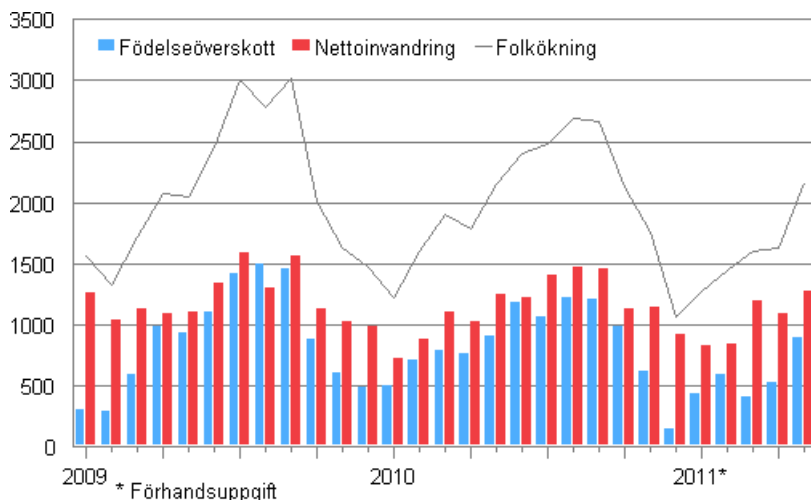

Förhandsuppgifter om befolkningen

2011, maj

Den preliminära folkmängden i Finland 5 383 383 i slutet av maj

Enligt Statistikcentralens preliminära uppgifter var Finlands folkmängd 5 383 383 i slutet av maj. Folkmängden i Finland ökade under januari-maj 2011 med 8 100 personer, dvs. med 550 personer färre än enligt uppgifterna under motsvarande period året innan. Den största orsaken till folkökningen var inflyttningsöverskottet från utlandet: antalet invandrare översteg antalet utvandrare med 5 250 personer. Den naturliga folkökningen, dvs. överskottet av födda över döda, var 2 850 personer.

Folkökningen månadsvis 2009–2011*

Enligt de preliminära uppgifterna för januari-maj flyttade 9 700 personer till Finland från utlandet, medan 4 450 personer flyttade från Finland. Antalet invandringar var 700 fler och antalet utvandringar 400 fler än året innan. Av invandrarna var 2 750 och av utvandrarerna 3 150 finska medborgare.

Under januari-maj föddes 24 600 barn, dvs. 500 barn färre än under motsvarande period år 2010. Antalet döda var 21 750, dvs. 350 personer fler än året innan.