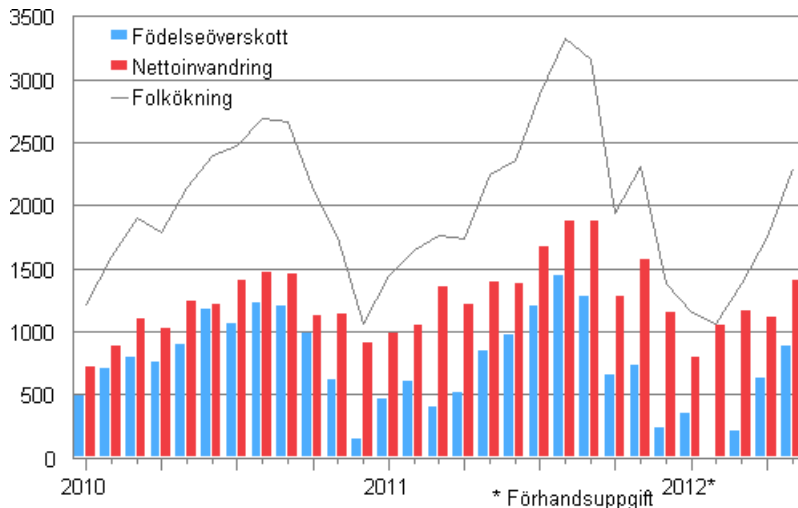

# Förhandsuppgifter om befolkningen

2012, maj

## Den preliminära folkmängden i Finland 5 408 917 i slutet av maj

Enligt Statistikcentralens preliminära uppgifter var Finlands folkmängd 5 408 917 i slutet av maj 2012. Folkmängden i Finland ökade under januari-maj med 7 650 personer, dvs. med 1 200 personer färre än under motsvarande period året innan. Den största orsaken till folkökningen var inflyttningsöverskottet från utlandet: antalet invandrare översteg antalet utvandrare med 5 550 personer. Den naturliga folkökningen, dvs. överskottet av födda över döda, var 2 100 personer.

### Folkökningen månadsvis 2010–2012\*

Enligt de preliminära uppgifterna för januari-maj flyttade 10 100 personer till Finland från utlandet, medan 4 550 personer flyttade från Finland. Antalet invandringar var 400 färre och antalet utvandringar var 50 fler jämfört med året innan. Av invandrarna var 2 650 och av utvandrarerna 3 350 finska medborgare.

Under januari-maj föddes 24 600 barn, dvs. lika många som under motsvarande period år 2011. Antalet döda var 22 500, dvs. 750 personer fler än året innan.

Antalet flyttningar mellan kommuner uppgick till 96 650 i slutet av maj. Detta var 650 flyttningar färre än året innan enligt 2012 års kommunindelning.