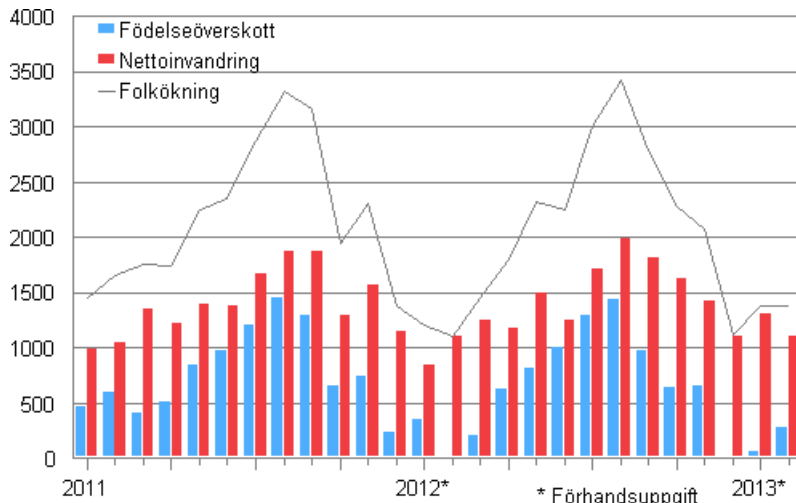

Förhandsuppgifter om befolkningen

2013, februari

Den preliminära folkmängden i Finland 5 429 894 i slutet av februari

Enligt Statistikcentralens preliminära uppgifter var Finlands folkmängd 5 429 894 i slutet av februari 2013. Folkmängden i Finland ökade under januari-februari med 2 750 personer, dvs. med 450 personer fler än enligt de preliminära uppgifterna under motsvarande period året innan. Den största orsaken till folkökningen var inflyttningsöverskottet från utlandet: antalet invandrare översteg antalet utvandrare med 2 400 personer. Den naturliga folkökningen, dvs. överskottet av födda över döda, var 350 personer.

Folkökningen månadsvis 2011–2013*

Enligt de preliminära uppgifterna för januari-februari flyttade 4 600 personer till Finland från utlandet, medan 2 200 personer flyttade från Finland. Antalet invandringar var 400 fler och antalet utvandringar 50 färre jämfört med året innan. Av invandrarna var 1 050 och av utvandrarerna 1 600 finska medborgare.

Under januari-februari föddes 9 300 barn, dvs. 450 barn färre än under motsvarande period år 2012. Antalet döda var 8 950, dvs. 400 personer färre än året innan.

Antalet flyttningar mellan kommuner uppgick till 35 750 i slutet av februari. Detta var 650 flyttningar färre än året innan enligt 2013 års kommunindelning.