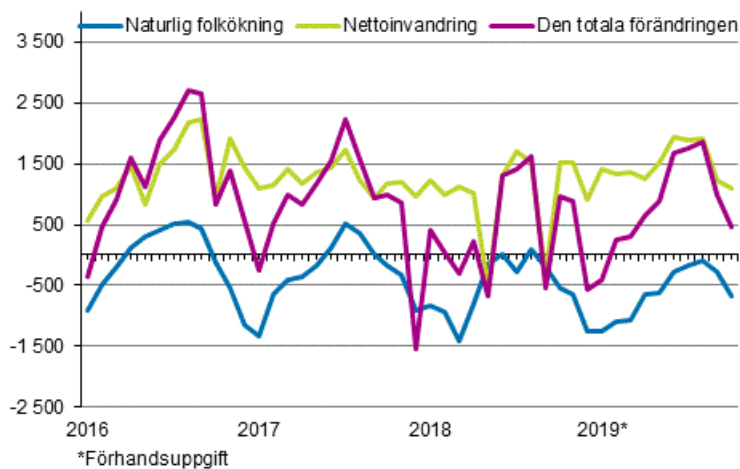

Förhandsuppgifter om befolkningen

2019, oktober

Den preliminära folkmängden i Finland 5 526 306 i slutet av oktober

Enligt Statistikcentralens preliminära uppgifter var Finlands folkmängd 5 526 306 i slutet av oktober. Folkmängden i Finland ökade med 8 387 personer under januari-oktober. Orsaken till folkökningen var inflyttningsöverskottet från utlandet, eftersom antalet invandrare var 14 982 fler än antalet utvandrare. Antalet födda var 6 207 mindre än antalet döda.

Folkökningen månadsvis 2016–2019*

Innehåll

Tabeller

Tabellbilagor

| | |
|--|---|
| Tabellbilaga 1. Förhandsuppgifter om befolkningsförändringar efter händelsemånad 2019..... | 3 |
|--|---|

Tabellbilagor

Tabellbilaga 1. Förhandsuppgifter om befolkningsförändringar efter händelsemånad 2019